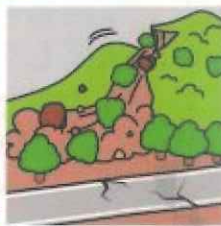

6弱

耐震性が高い

耐震性が低い

【震度6弱】

- 立っていることが困難になる。
- 固定していない家具の大半が移動し、倒れるものもある。ドアが開かなくなることがある。
- 壁のタイルや窓ガラスが破損、落下することがある。
- 耐震性の低い木造建物は、瓦が落下したり、建物が傾いたりすることがある。倒れるものもある。

6強

耐震性が高い

耐震性が低い

【震度6強】

- はわないと動くことができない。飛ばされることもある。
- 固定していない家具のほとんどが移動し、倒れるものが多くなる。
- 耐震性の低い木造建物は、傾くものや、倒れるものが多くなる。
- 大きな地割れが生じたり、大規模な地すべりや山体の崩壊が発生することがある。

令和5年にリニューアルされ、東京都から各世帯へ配布された「東京防災」、「東京くらし防災」には、具体的な備えについて詳しく書かれています。是非読んでみましょう！