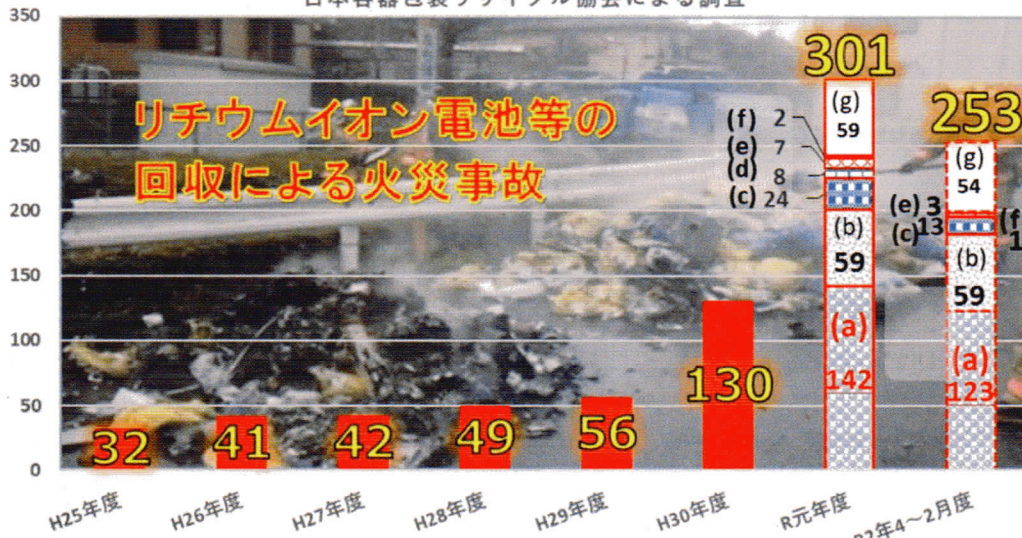

全国の再生処理事業者での発煙・発火トラブル件数
日本容器包装リサイクル協会による調査

NITE のモバイルバッテリー発火実験の動画がご覧になれます。

- (a) リチウムイオン電池等の充電式電池
- (b) 加熱式タバコ
- (c) モバイルバッテリー
- (d) 掃除機バッテリー
- (e) 乾電池
- (f) ライター
- (g) 不明な発火
- (発煙・発火トラブル計)

八王子市でも、

リチウムイオン電池などの小型充電式電池が不燃ごみや有害ごみと一緒に排出され、不燃ごみ収集車両で火災が発生しています。